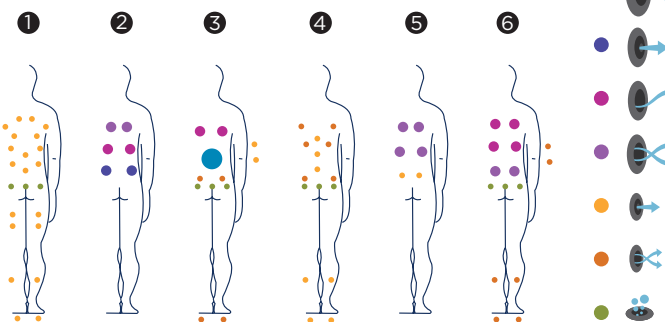

SUNSET

Le spa Sunset est un modèle idéal pour quatre personnes. Il dispose d'un espace intérieur ample, à six positions de massage distinctes ainsi que de l'ensemble des prestations, qualité et garanties de la gamme Premium.

L'hydromassage a été soigné dans les moindres détails: le spa dispose de 6 positions distinctes qui permettent d'effectuer un circuit d'hydromassage complet. Il est équipé d'un total de 66 jets pour traiter chaque partie du corps : le dos, les bras, les jambes et les pieds. L'aéromassage, grâce à 12 buses d'air, aide à détendre les muscles du dos, apportant délasserment et relaxation.

Positions: 6

Dimensions: 216 x 216 x 90

Optional: