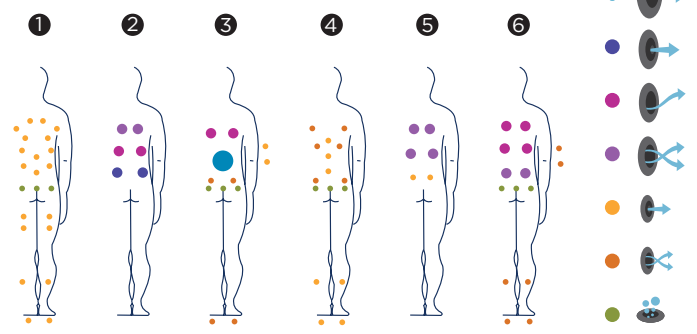

SUNSET

De Sunset Spa is een model geschikt voor 4 gebruikers. Deze biedt veel ruimte aan zijn gebruikers. Hij beschikt over zes posities met verschillende massages en alle functies, kwaliteit en garanties van onze premium range.

Het bad werd zorgvuldig en tot in de kleinste details ontworpen: de Spa heeft 6 verschillende posities, zodat u van een volledig hydromassage circuit kan genieten. De spa is uitgerust met een totaal van 66 jets, wat betekent dat het elk deel van het lichaam kan behandelen: rug, armen, benen en voeten. De luchtmassage door de 12 lucht nozzles zorgt voor een volledige ontspanning van uw rugspieren, waardoor u een gevoel van relaxatie en vrijheid krijgt.

Posities: 6

Afmetingen: 216 x 216 x 90

Optional: