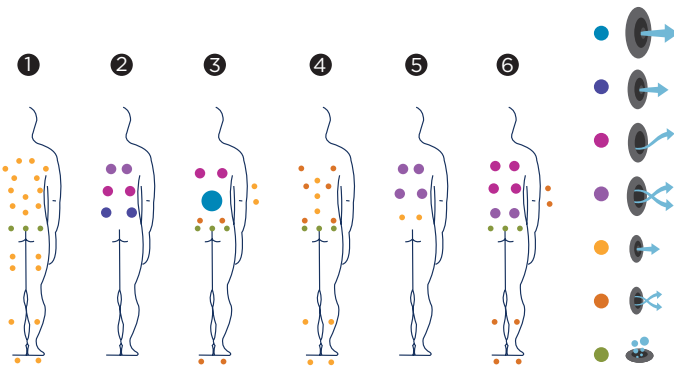

Optional:

- SILENT PUMP
- ENERGY SAVING COVER
- re|o|x IMPACT SYSTEM
- AROMA THERAPY
- ULTRAVIOLET TREATMENT
- COLOR SENSE
- WOODERMAX
- METALLIC STRUCTURE
- BCN DESIGN
- NORDIC INSULATION SYSTEM
- Ecospa
- FLEXIBLE MASSAGE
- PURELINE LIGHTING
- DesignLine
- WIFI Touch Panel
- Surround Bluetooth AUDIO