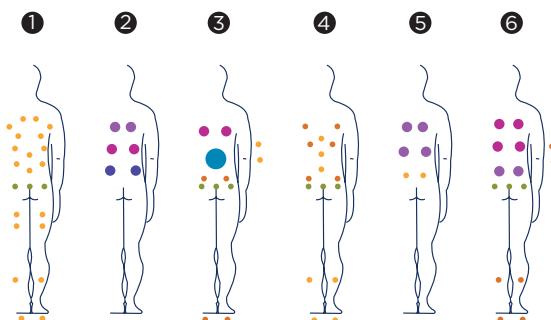

SUNSET

AQUAVIA
SPA

Sunset je ideální model pro 4 uživatele. Je dostatečně prostorný, má šest poloh s výraznou masáží a veškerý výkon, kvalitu a bezpečnost řady Premium. Ve vaně bylo postaráno o každý detail: Sunset nabízí 6 různých poloh, které umožňují komplexní zážitek z vířivky. Vířivka má celkem 66 trysek, které lze zacílit na každou z částí těla: záda, paže, nohy a chodidla. 12 speciálně navržených vzduchových trysek umožňuje dokonalou masáž zádových svalů a navozuje pocit relaxace a uvolnění.

Pozice: 6

Rozměry: 216 x 216 x 90