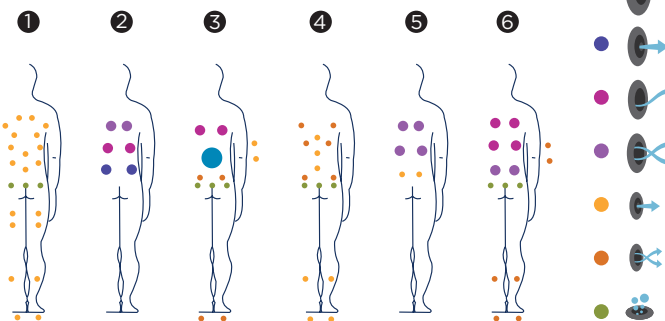

Optional:

- SILENT PUMP
- ENERGY SAVING COVER
- re|o|x IMPACTSYSTEM
- AROMA therapy
- ULTRAVIOLET TREATMENT
- COLOR SENSE
- WOODERmax
- METALLIC (structure)
- BCN DESIGN
- NORDIC INSULATION SYSTEM
- Ecospa
- FLEXIBLE MASSAGE
- PURELINE LIGHTING
- DesignLine
- WIFI Touch Panel
- Surround Bluetooth AUDIO