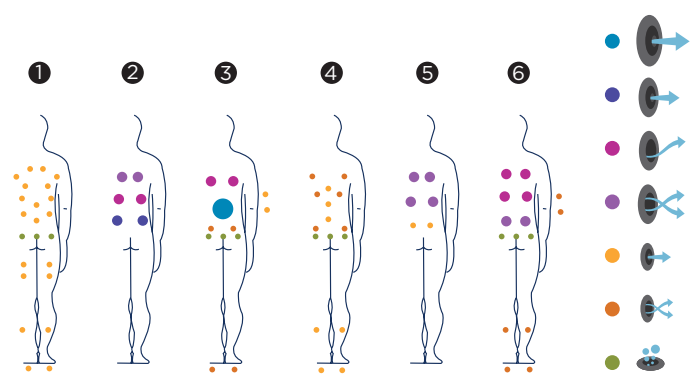

Optional:

- SILENT PUMP
- ENERGY SAVING COVER
- re1@x IMPACT SYSTEM
- Aroma therapy
- ULTRAVIOLET TREATMENT
- COLOR SENSE
- WOODERMAX
- METALLIC (structure)
- BCN DESIGN
- NORDIC INSULATION SYSTEM
- Ecospa
- FLEXIBLE MASSAGE
- PURELINE LIGHTING
- DesignLine
- WIFI Touch Panel
- Surround Bluetooth AUDIO